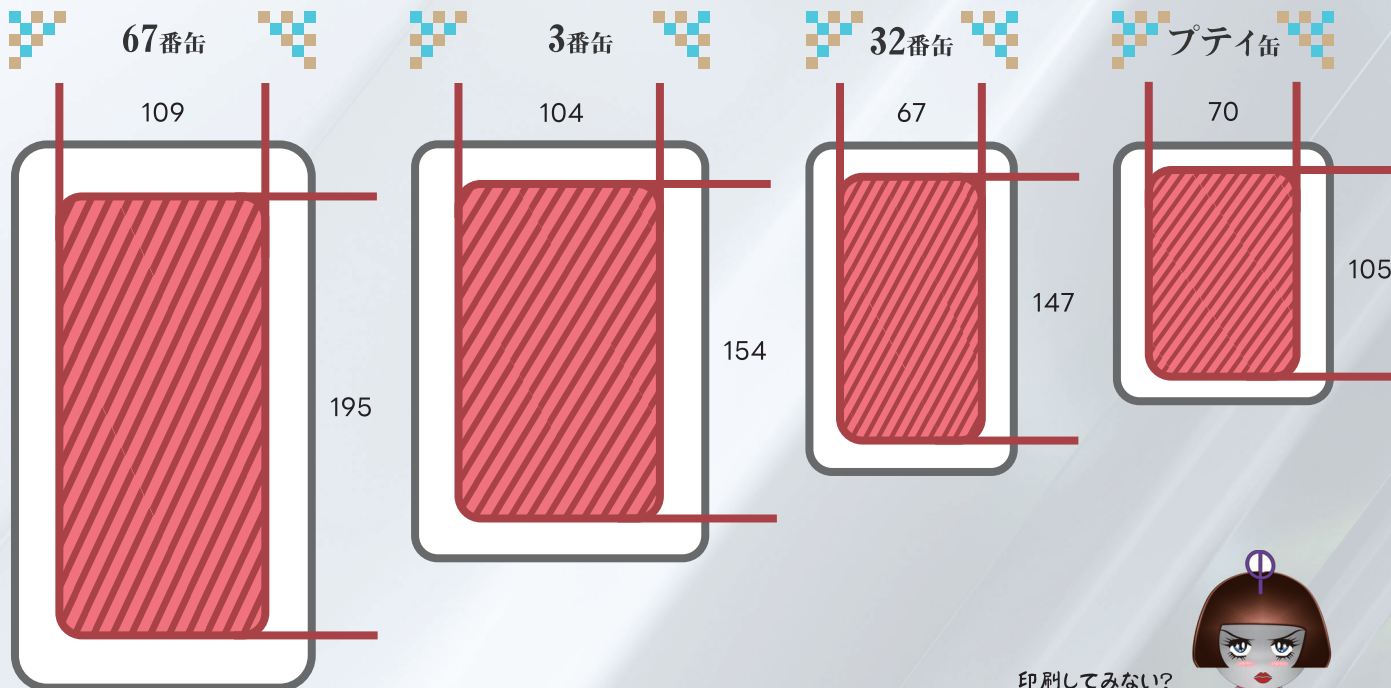

既製品一覧表

蓋天面印刷範囲

AI図面もご用意していますのでお取り寄せ下さい。