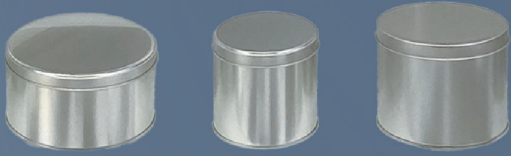

特注丸缶・特注変形缶

丸缶 <3ピース>

種別	サイズ	胴高さ</h>
SO	73φ	45 ~ 165
	76φ	〃
	85φ	〃
	97φ	〃
	105φ	〃

種別	サイズ	胴高さ</h>
SI	71φ	45 ~ 165
	80φ	〃
	90φ	〃
	126φ	〃
	130φ	〃
	138φ	〃
	151φ	〃
174φ	〃	

種別	サイズ	胴高さ</h>
DA	190φ	45 ~ 165
	212φ	〃

種別	サイズ	胴高さ</h>
MK	38φ	60 ~ 100
	52φ	〃

種別	サイズ	胴高さ</h>
TA	55φ	60 ~ 165

丸缶 <2ピース>

種別	サイズ	胴高さ</h>
TM	57φ	15
	75φ	25
	105φ	30・40

取手付 テーパー缶

種別	サイズ</φ>	胴高さ</h>
AM	蓋 186 / 底 166	262
	蓋 165 / 底 150	150