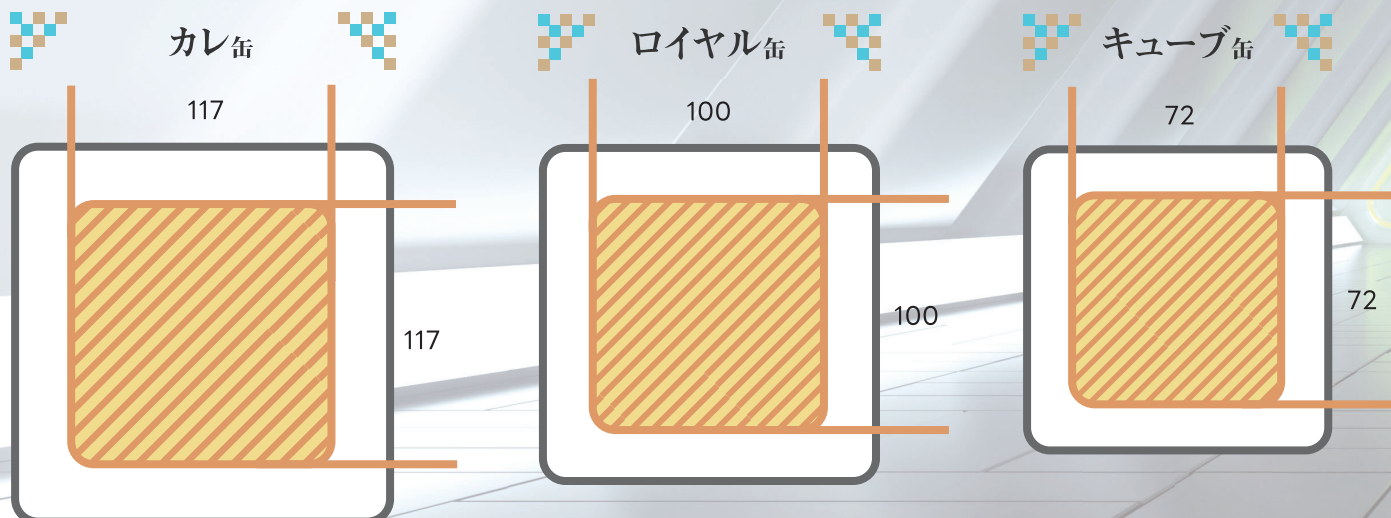

既製品一覧表

蓋天面印刷範囲

AI図面もご用意していますのでお取り寄せ下さい。