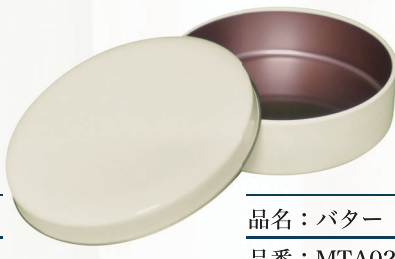

4色

Lot.120缶

ヤケマシタ

マカロンのように食べたくなるような丸缶🎵

高さが30mmなので主にチョコレートや金平糖等にご利用いただけます。

可愛いフォルムでありながら手に取りやすいサイズ感の商品です!!

品名：ホワイト
品番：MTA01

品名：バター
品番：MTA02