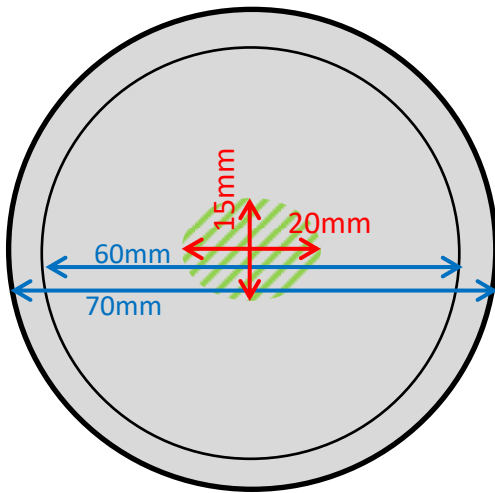

サークル (circle) 缶S 蓋天面(スクリーン印刷)

※デザインにより、印刷有効範囲は多少前後する場合がございます。